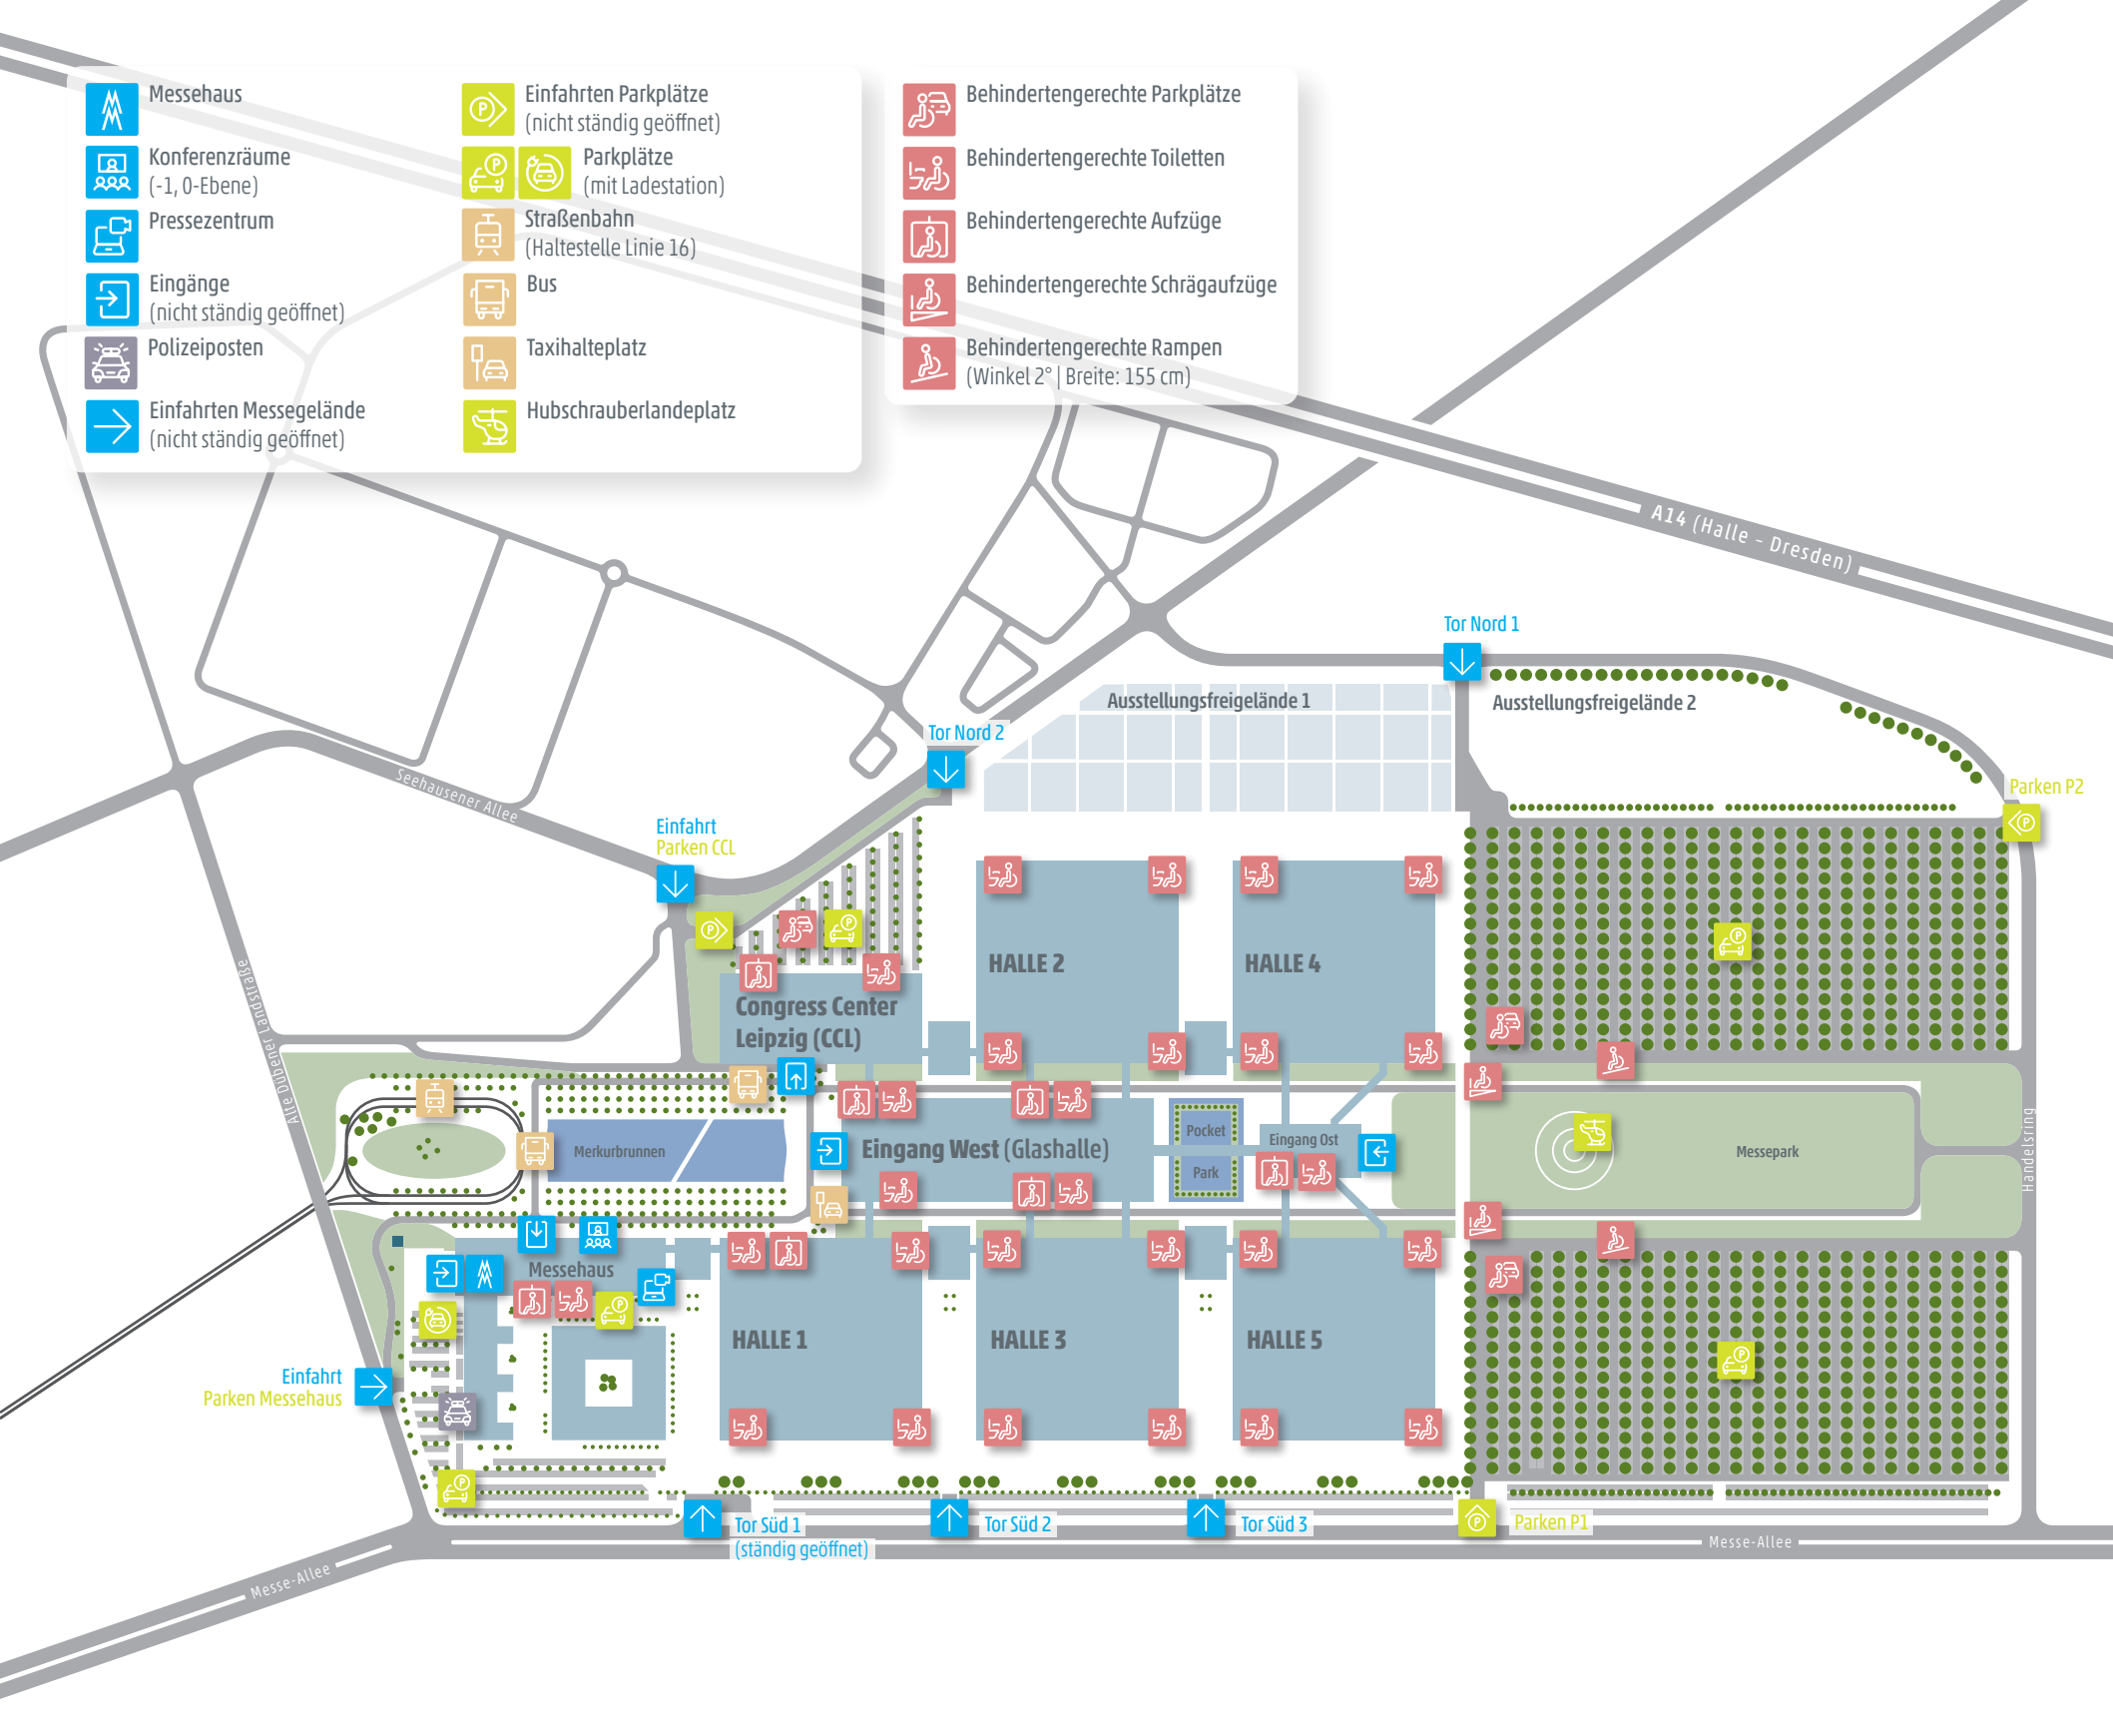

Messehaus

Konferenzräume
(-1, 0-Ebene)

Pressezentrum

Eingänge
(nicht ständig geöffnet)

Polizei-posten

Einfahrten Messe-gelände
(nicht ständig geöffnet)

Einfahrten Park-plätze
(nicht ständig geöffnet)

Parkplätze
(mit Ladestation)

Straßenbahn
(Haltestelle Linie 16)

Bus

Taxihalteplatz

Hubschrauberlandeplatz

Behindertengerechte Park-plätze

Behindertengerechte Toiletten

Behindertengerechte Aufzüge

Behindertengerechte Schrägaufzüge

Behindertengerechte Rampen
(Winkel 2° | Breite: 155 cm)

A14 (Halle - Dresden)

Seehausener Allee

Alte Oudendamer Allee

Parken P2

Handelsring

Einfahrt Parken Messehaus

Einfahrt Parken CCL

Tor Süd 1 (ständig geöffnet)

Parken P1

Messe-Allee